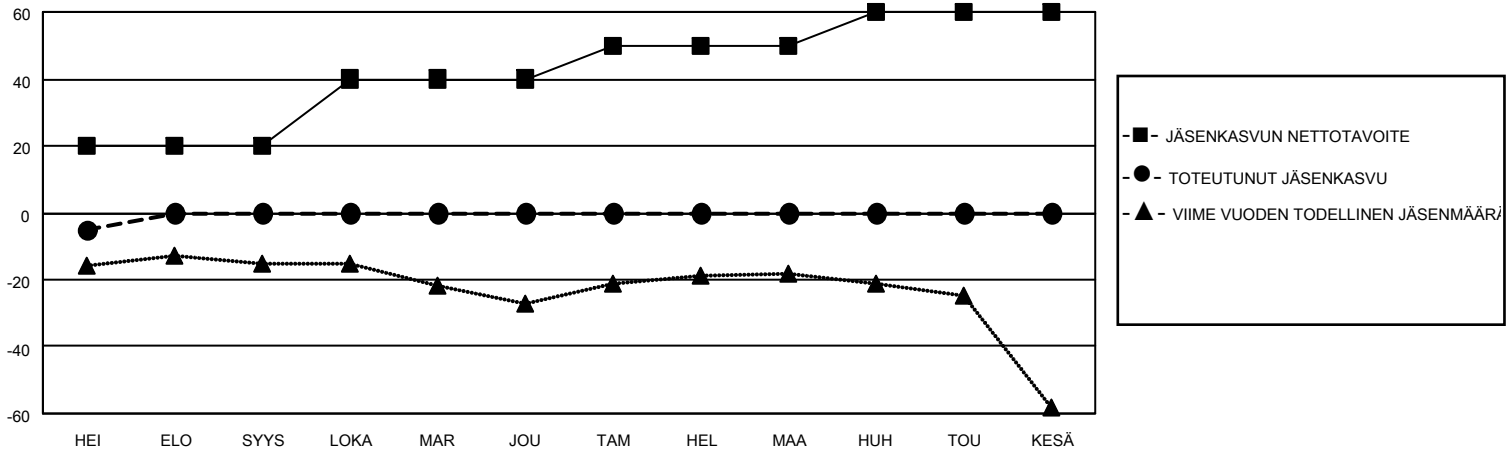

# MONTHLY MEMBERSHIP PROGRESS REPORT

SIJAINTI FINLAND

District 107 I

Results as of: 7/31/2020

Klubit				jäsentä			
TULOKSET 2020-2021				TULOKSET 2020-2021			
NELJÄNNES	UUDEN KLUBIN TAVOITE	UUDET KLUBIT	LOPETETUT KLUBIT	NELJÄNNES	JÄSENKASVUN NETTOTAVOITE	TOTEUTUNUT JÄSENKASVU	POISTETUT JÄSENET (mukaan lukien siirrot)
HEI/ELO/SYYS	0	0	0	HEI/ELO/SYYS	20	0	5
LOKA/MAR/JOU	0	0	0	LOKA/MAR/JOU	20	0	0
TAM/HEL/MAA	1	0	0	TAM/HEL/MAA	10	0	0
HUH/TOU/KESÄ	0	0	0	HUH/TOU/KESÄ	10	0	0

TAVOITTEET JA UUDET KLUBIT, KUMULATIIVINEN

TAVOITTEET JA JÄSENET, KUMULATIIVINEN

LAKKAUTETUT KLUBIT: 0

0 CLUBS OF 52 LISÄNNYT YHDEN TAI USEAMMAN UUTTA JÄSENTÄ

SUKUPUOLIJAKAUMA

MIES 815 (75.96%)  
NAINEN 258 (24.04%)