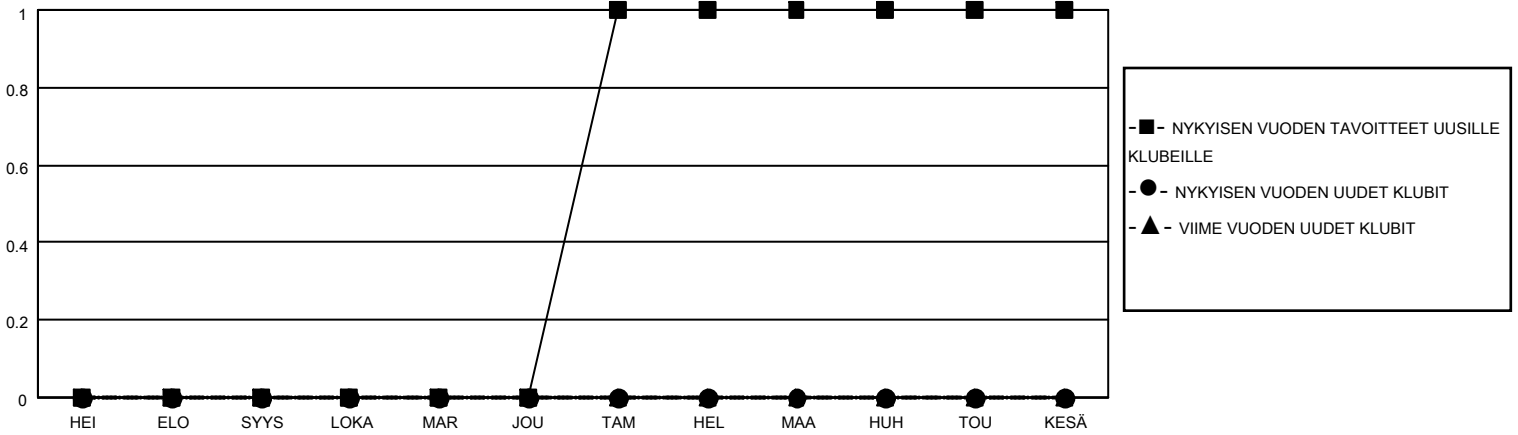

# MONTHLY MEMBERSHIP PROGRESS REPORT

SIJAINTI FINLAND

District 107 I

Results as of: 7/31/2020

Klubit				jäsentä			
TULOKSET 2020-2021				TULOKSET 2020-2021			
NELJÄNNES	UUDEN KLUBIN TAVOITE	UUDET KLUBIT	LOPETETUT KLUBIT	NELJÄNNES	JÄSENKASVUN NETTOTAVOITE	TOTEUTUNUT JÄSENKASVU	POISTETUT JÄSENET (mukaan lukien siirrot)
HEI/ELO/SYYS	0	0	0	HEI/ELO/SYYS	20	0	5
LOKA/MAR/JOU	0	0	0	LOKA/MAR/JOU	20	0	0
TAM/HEL/MAA	1	0	0	TAM/HEL/MAA	10	0	0
HUH/TOU/KESÄ	0	0	0	HUH/TOU/KESÄ	10	0	0

TAVOITTEET JA UUDET KLUBIT, KUMULATIIVINEN

TAVOITTEET JA JÄSENET, KUMULATIIVINEN

LAKKAUTETUT KLUBIT: 0

0 CLUBS OF 52 LISÄNNYT YHDEN TAI USEAMMAN UUTTA JÄSENTÄ

SUKUPUOLIJAKAUMA

MIES 815 (75.96%)  
NAINEN 258 (24.04%)